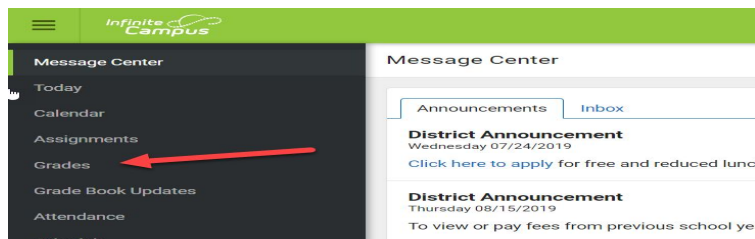

Para estudiantes de Kinder a 12° grado:

Haga clic en calificaciones